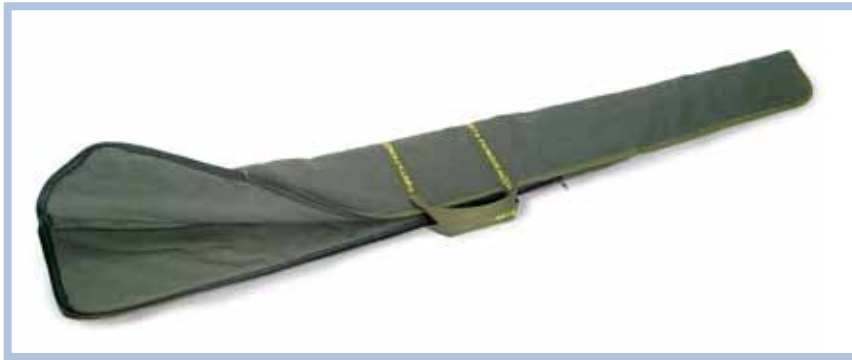

FODERI PER FUCILE

Art. 1230 - FODERO PER FUCILE "ECONOMY"

- In telo verde (Lungh. cm. 130).
- Chiusura con velcro.
- Adatto per la custodia ed il trasporto.

Art. 1231 - FODERO PER FUCILE "PROFESSIONAL"

- In telo verde imbottito (Lungh. cm. 130).
- Chiusura con cerniera.
- Adatto per la custodia ed il trasporto.

Art. 1232 - FODERO PER CARABINA

- In telo verde imbottito (Lungh. cm. 140).
- Chiusura con cerniera.
- Adatto per la custodia ed il trasporto.

Art. 1233 - FODERO PER CARABINA CON OTTICA

- In telo verde imbottito (Lungh. cm. 130).
- Chiusura con cerniera, tracolla e tasca laterale.
- Adatto per la custodia ed il trasporto.