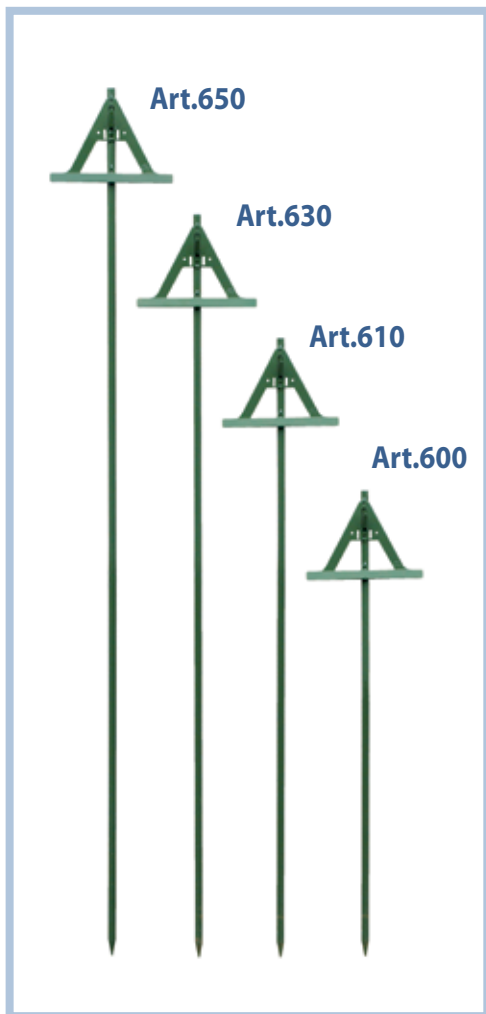

Art. 600 - PICCHETTO MINI h. 75 cm. (ideale per le allodole)
Art. 610 - PICCHETTO BASSO h. 110 cm.
Art. 630 - PICCHETTO MEDIO h. 130 cm.
Art. 650 - PICCHETTO ALTO h. 150 cm.

- Tondo diam. 10 mm. in acciaio verniciato a polveri per esterno.
- Completo di appendigabbia universale e punta per il fissaggio al terreno.